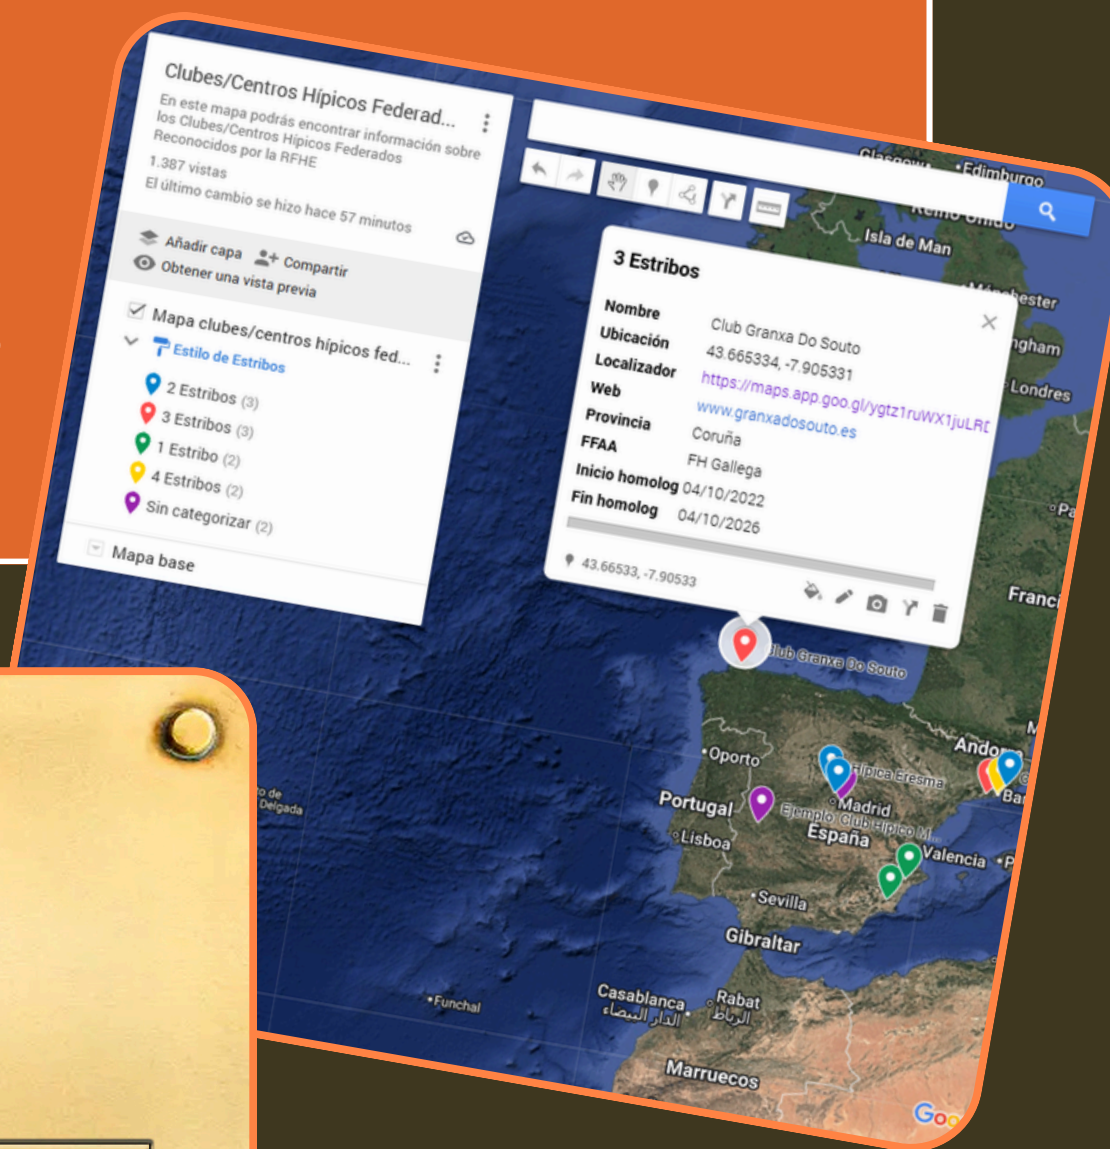

REGISTRO DE CLUBES RECONOCIDOS POR LA RFHE

Abierto ya el registro para
todos los clubes con LDN de
2026

REQUISITOS

- LDN de club en vigor.
- Homologado por la FHA.
- SRC en vigor \geq 300.000€.

¡Registra tu club ahora!

FORMULARIO
INSCRIPCIÓN

<https://rfhe.com/formacion-rfhe/homologaciones-de-clubes-y-centros-ecuestres/>

Tras el registro:

- Aparecerán los datos del club en el mapa.
- Recibirás la placa acreditativa para ponerla en el club.
- Podrás enviar información de las actividades de tu club para promocionarlas.